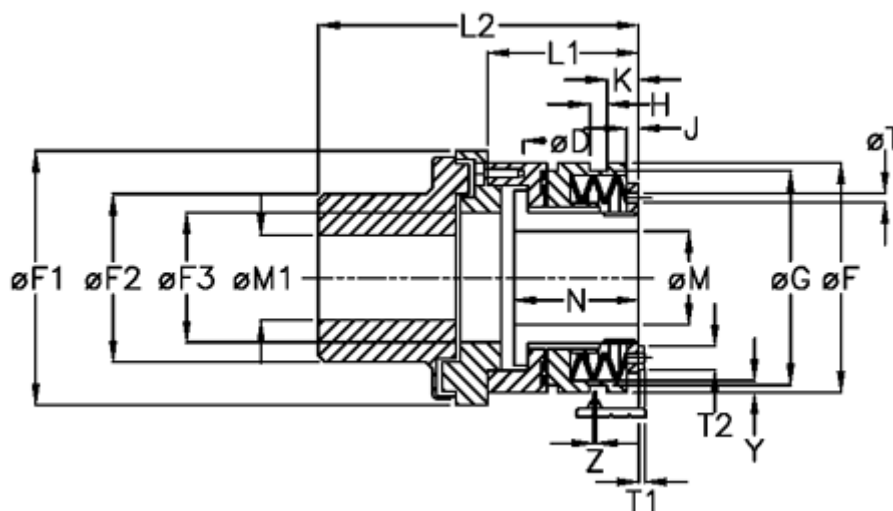

Varenummer: 46912543  
 Beskrivelse: Sikkerhedskobling Safeguard D 25 L

## Mål

D = 6xM5	K = 11.5	Tallerkenfjeder montering = 5x1L
F = 82	L1 = 52.0	Tallerkenfjeder udførelse = L - svær
F1 = 112	L2 = 138.0	Y = 2
F2 = 79	M1 max = 35	Z = 0.1
F3 = 50	M max = 25	
G = 72.5	M min = 10	
H = 9	T1 = 3.5	
J = 6.0	T2 = 8	